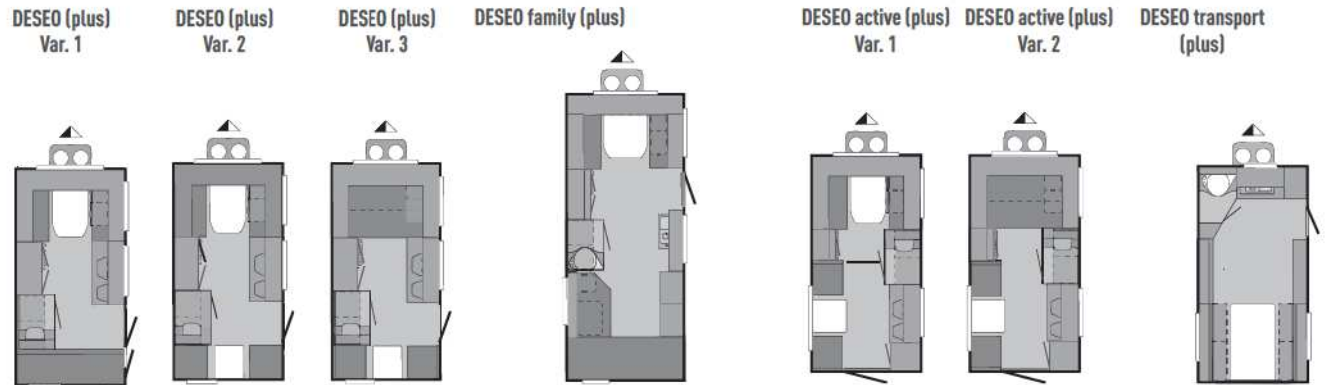

DESEO

Technische Daten Ausstattungsdetails

technische Daten/Ausstattungsdetails	DESEO	DESEO plus	DESEO family	DESEO family plus	DESEO active	DESEO active plus	DESEO transport	DESEO transport plus
Fahrzeugmaße								
Gesamtlänge einschließlich Zugdeichsel	588	588	711	711	588	588	591	591
Aufbaulänge ohne Gaskasten / mit Gaskasten	400/440	400/440	522/562	522/562	400/440	400/440	400/440	400/440
Gesamtbreite / Innenbreite (in cm)	218/204	218/204	232/216	232/216	218/204	218/204		218/204
Gesamthöhe / Innenhöhe (in cm)	253/195	253/195	253/195	253/195	253/195	253/195	253/195	253/195
Vorzeltumlaufmaß (cm)	868	868	990	990	868	868	868	868
Gewichte								
Masse des leeren Fahrzeugs in kg *	700	765	925	990	700	765	870	935
Masse im fahrbaren Zustand in kg *	700	807	925	1032	700	807	870	977
Zulässige Gesamtmasse (kg) *	850	1000	1200	1350	850	1000	1350	1500
Maximale Zulademöglichkeit (kg) *	150	235	275	360	150	235	480	565
Fahrwerk								
Handbremse: Handbremshebel, gasdruckunterstützt / servounterstützt	X / -	X / -	X / -	X / -	X / -	X / -	- / X	- / X
Niederquerschnittsreifen:	185/65R14	185/65R14	195/70R14	195/70R14	185/65R14	185/65R14	185/65R14	185/65R14
Aufbau								
Gaskasten im Bug für 2 x 11 kg Gasflaschen, abschließbar	•	X	•	X	•	X	•	X
Zwangsbelüftung: Pilzlüfter Überdach, 2 Lüfter im Boden / Dachluke	X / -	X / X	X / -	X / X	X / -	X / X	X / -	X / X
Heizung								
Gasheizung: Typ Truma S3002 ohne Gebläse	•	X	•	X	•	X	-	-
Gasheizung: Typ Truma E2400 mit Gebläse	-	-	-	-	-	-	•	X
Küche								
Küchenmodul** (Kühlschrank: RM4180 mit Piezozündung, Gas/12 Volt/230 Volt, 40 Ltr. Kochmulde, Spüle: 2-Flamm-Gasherd, Spülbecken Edelstahl, Frischwasser: 15 Liter Tank Wasserversorgung: Tauchpumpe, 12 V (Einhebelarmatur in der Küche) Abwasser: Zentrale Abwasserführung (ein Außenabfluss unter Boden)	•	X	•	X	•	X	•	X
Kühlschrank: RM4180 mit Piezozündung, Gas/12 Volt/230 Volt, 40 Ltr.	•	-	•	-	•	-	•	-
Sanitärbereich								
T-Raum, Äußere Einfassungsmaße: 906 x 696 x 1950mm Thetford C402X Bank-Toilette	•	•	•	•	•	•	X	X